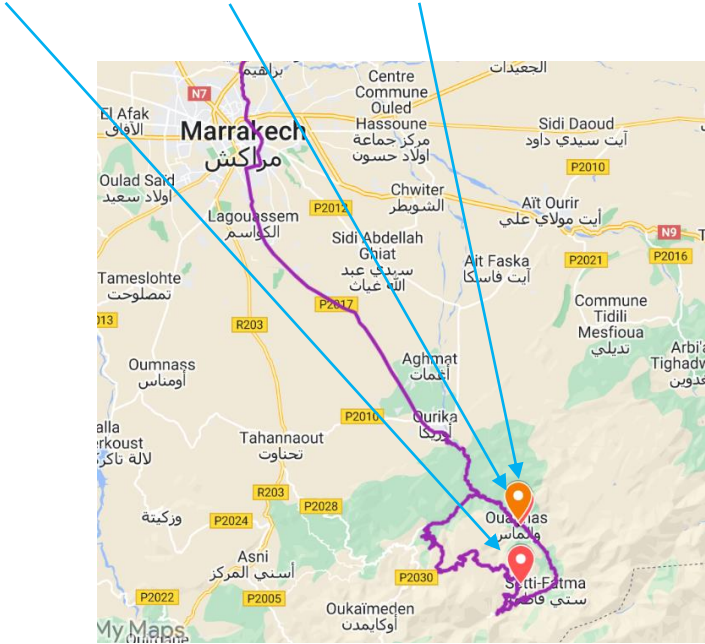

Bilan de la première caravane solidaire du 16 septembre 2023

Douars ciblés : Ait Bouzkrane, Ait Machkour et Ait Ighref

Initiative : distribution des dons aux familles sur sites le samedi 16 Septembre

Campagne de collecte : du 12 septembre au 15 septembre 2023

Moyens : transport et acheminement avec six véhicules/12 personnes mobilisées sur fond personnel avec l'assistance de guides locaux et des autorités locales

Dons collectés et distribués

	Bouzkrane	Machkour et Ighref	Total
Couvertures	60	56	116
Matelas	20	10	30
Sacs de couchage	9	6	15
Oreillers	20	23	43
Tentes	3	2	5
Sacs de vêtements chauds	20	25	45
Chaussures adultes	13	0	13
Bottes enfants	30	20	50
Sacs vêtements bébé 0-4 ans	8	4	12
Softshel adulte	5	0	5
Pharmacie d'urgence	10	5	15
Trousses d'urgence	4	3	7
Sacs couches, serviettes	10	5	15
Conteneurs eau	14	0	14
Bâches plastiques de sol	5	3	8
Tonneaux étanches	8	17	25
Sacs aliments première	10	5	15
Sacs ustensiles de cuisine	4	3	7